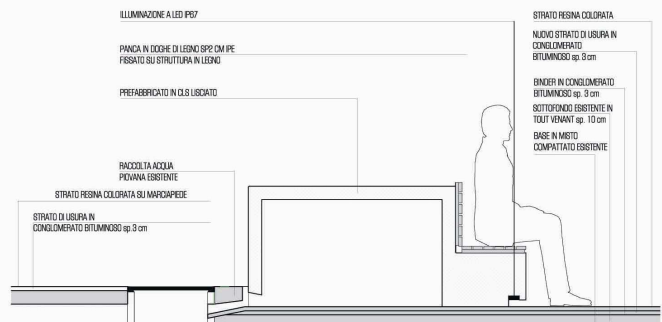

HARDWARE

accesso attraversamento + connessioni mobilità

INTERCONNESSIONE SPAZI PUBBLICI

supporti/arnedi
sedie/panche/fontane

Tappeto rosso

Il bosco in città

Dettaglio pavimentazioni piazza Volta

Dettaglio seduta via Garibaldi

- 
seduta in serie
- 
seduta albero
- 
seduta
- 
info point / seduta
- 
rastrelliera / pancia
- 
seduta albero
- 
aiuto albero

fontana con getti d'acqua

fontana nel bosco

resina colorata su asfalto

sedute in legno