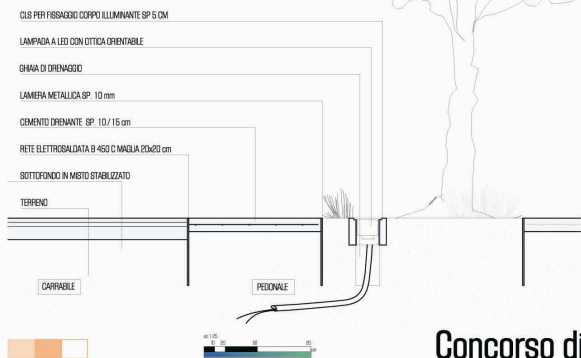

HARDWARE

accesso attraversamento + connessioni mobilità

INTERCONNESSIONE SPAZI PUBBLICI

supporti/arnedi
sedie/panche/fontane

Tappeto rosso

Il bosco in città

Dettaglio pavimentazioni piazza Volta

Dettaglio seduta via Garibaldi

- 
seduta in serie
- 
seduta albero
- 
seduta
- 
info point / seduta
- 
rastrelliera / pancia
- 
seduta albero
- 
aiuto albero

fontana con getti d'acqua

fontana nel bosco

resina colorata su asfalto

sedute in legno

il bosco in città
 quercus robur, fagus sylvatica, castanea sativa, carpino nero

Sezione via Garibaldi

posti auto residenti

Ingresso parcheggio privato

Sezione piazza Volta

Concorso di progettazione per la riqualificazione di piazza Volta . via Grassi - via Garibaldi